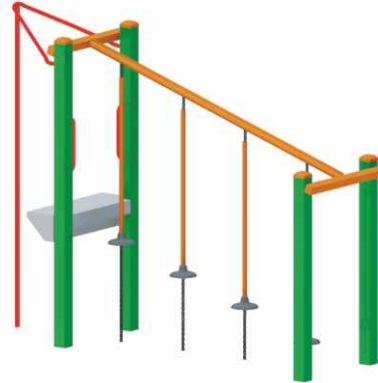

Inclined Disc Walk & Fire Pole

FS39g