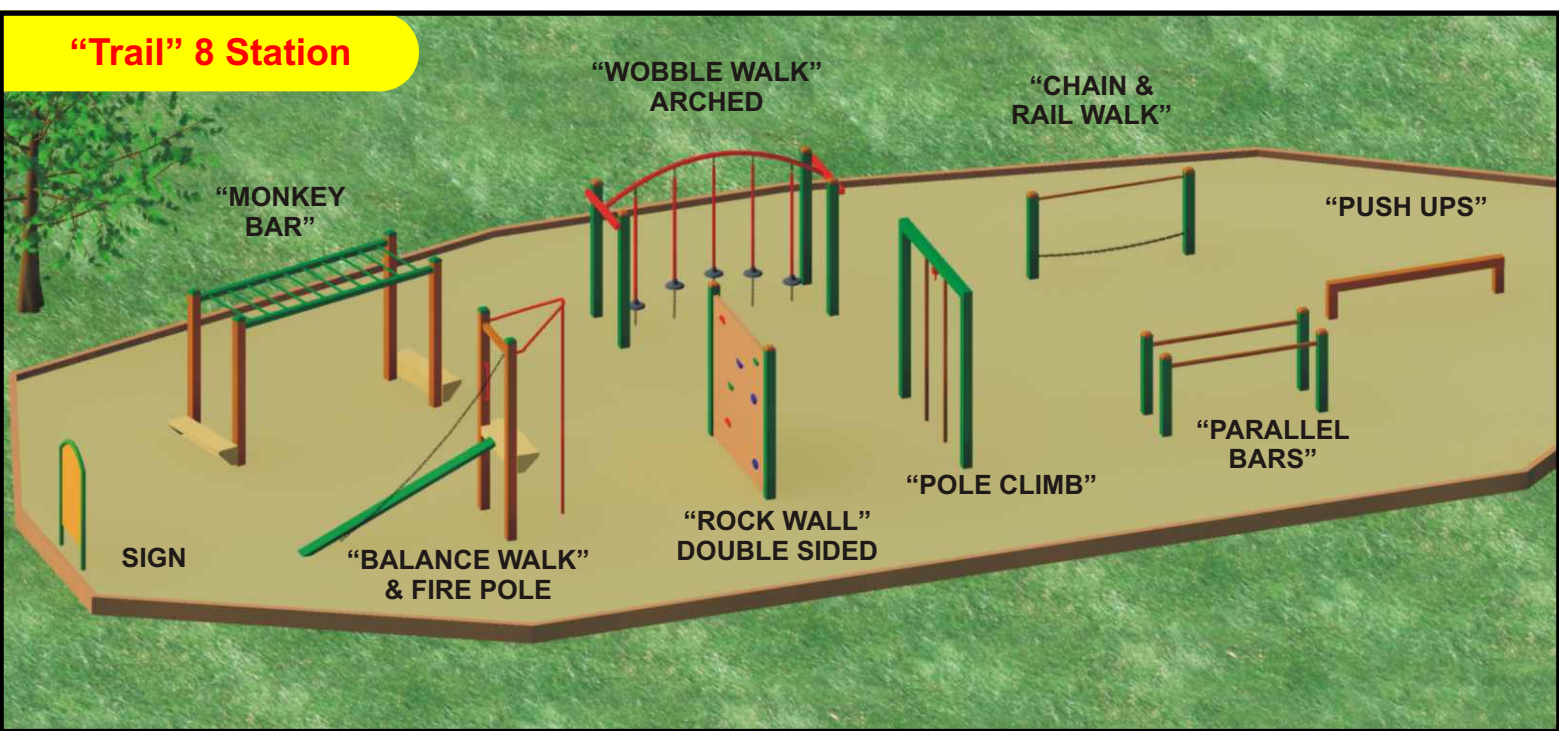

### Sit up Frame Curved

FS9d

1.4m long

### Stepping Pods & Guide rail

FS14h

<p><b>Sit Ups</b> FS9</p>  <p>300 &amp; 500mm high 1800mm OA</p>	<p><b>Push Ups</b> FS3a</p>  <p>2.4m long x 500mm high</p>	<p><b>Push Ups</b> FS3b</p>  <p>2.4m Long</p>
<p><b>Step Ups</b> FS14e</p>  <p>STEEL 200 &amp; 350mm high 900mm OA</p>	<p><b>Stepping Pods</b> FS14f</p>  <p>400mm OD Rubber tops</p>	<p><b>Clatter Bridge</b> FS56g</p>  <p>2m long</p>
<p><b>The Hiker - Walk Machine</b> FS60</p> 	<p><b>Push Ups Bench</b> FS10</p>  <p>Perforated top</p> <p>ALL STEEL 2.4m long</p>	<p><b>Hip Twister</b> FS14g</p>  <p>Rotating Disc</p>