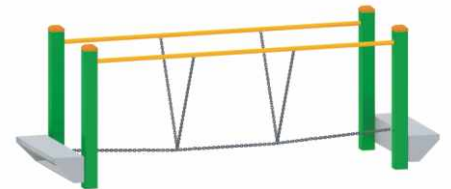

Burmese Bridge

Fs53